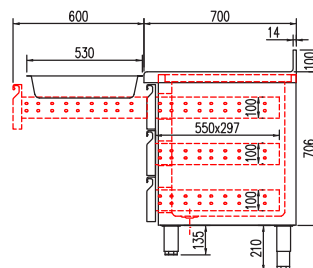

Mesa fría GN 1/1, refrigeración y congelados GN 1/1 chiller and freezer counter

1

all photos must be considered as a reference - fotografías no contractuales

MRG-200

GN 1/1 - 200

GN 1/1 - 100

MRG-200
con cajones auto-cierre
with soft-closing drawers

Pre-instalación opcional
Optional remote compressor

MRGF

Fregadero 340 x 360 x 160
340 x 360 x 160 Sink