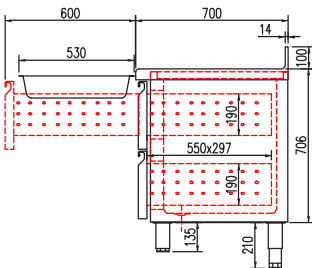

Mesa fría GN 1/1, refrigeración y congelados GN 1/1 chiller and freezer counter

1

all photos must be considered as a reference - fotografías no contractuales

MRG-200

GN 1/1 - 200

GN 1/1 - 100

MRG-200
con cajones auto-cierre
with soft-closing drawers

Pre-instalación opcional
Optional remote compressor

MRGF

Fregadero 340 x 360 x 160
340 x 360 x 160 Sink