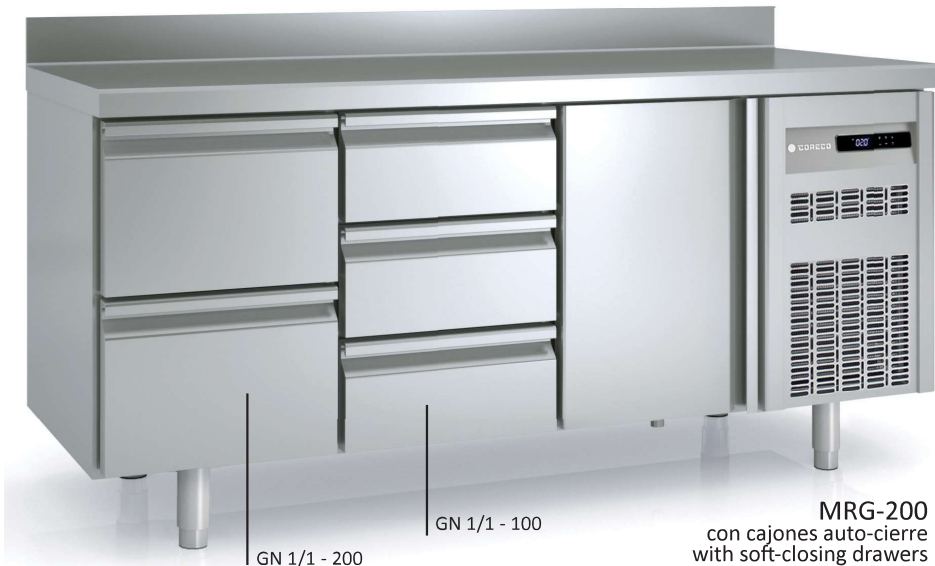

Mesa fría GN 1/1, refrigeración y congelados GN 1/1 chiller and freezer counter

1

all photos must be considered as a reference - fotografías no contractuales

MRG-200

GN 1/1 - 200

GN 1/1 - 100

MRG-200
con cajones auto-cierre
with soft-closing drawers

Pre-instalación opcional
Optional remote compressor

MRGF

Fregadero 340 x 360 x 160
340 x 360 x 160 Sink