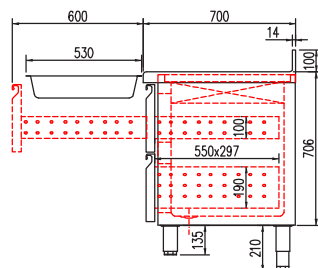

Mesa fría GN 1/1, refrigeración y congelados GN 1/1 chiller and freezer counter

1

all photos must be considered as a reference - fotografías no contractuales

MRG-200

GN 1/1 - 200

GN 1/1 - 100

MRG-200
con cajones auto-cierre
with soft-closing drawers

Pre-instalación opcional
Optional remote compressor

MRGF

Fregadero 340 x 360 x 160
340 x 360 x 160 Sink