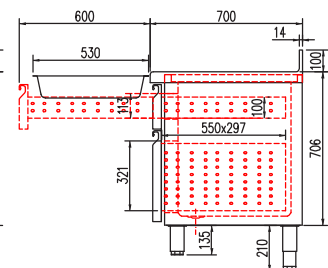

Mesa fría GN 1/1, refrigeración y congelados GN 1/1 chiller and freezer counter

1

all photos must be considered as a reference - fotografías no contractuales

MRG-200

GN 1/1 - 200

GN 1/1 - 100

MRG-200
con cajones auto-cierre
with soft-closing drawers

Pre-instalación opcional
Optional remote compressor

MRGF

Fregadero 340 x 360 x 160
340 x 360 x 160 Sink